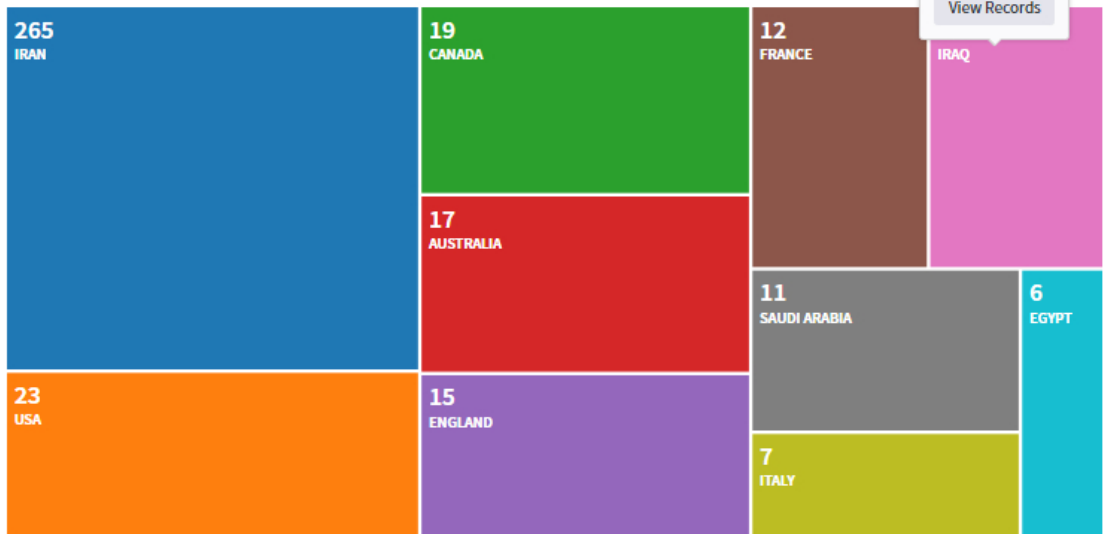

Languages

Research Areas

Grant Numbers

Organizations

Visualization **Treemap** Number of results **10**

Sort by **Record count** Show **25** Minimum record count **1** [Update](#) [How are these totals calculated?](#)

Select records to view, or exclude. Choose "View records" to view the selected records only or "Exclude records" to view the unselected records only.

Select	Field: Countries/Regions	Record Count	% of 265	Bar Chart
<input type="checkbox"/>	IRAN	265	100.000 %	<div style="width: 100%;"></div>
<input type="checkbox"/>	USA	23	8.679 %	<div style="width: 8.679%;"></div>
<input type="checkbox"/>	CANADA	19	7.170 %	<div style="width: 7.170%;"></div>
<input type="checkbox"/>	AUSTRALIA	17	6.415 %	<div style="width: 6.415%;"></div>
<input type="checkbox"/>	ENGLAND	15	5.660 %	<div style="width: 5.660%;"></div>
<input type="checkbox"/>	FRANCE	12	4.528 %	<div style="width: 4.528%;"></div>
<input type="checkbox"/>	IRAQ	12	4.528 %	<div style="width: 4.528%;"></div>
<input type="checkbox"/>	SAUDI ARABIA	11	4.151 %	<div style="width: 4.151%;"></div>
<input type="checkbox"/>	ITALY	7	2.642 %	<div style="width: 2.642%;"></div>
<input type="checkbox"/>	EGYPT	6	2.264 %	<div style="width: 2.264%;"></div>
<input type="checkbox"/>	JAPAN	6	2.264 %	<div style="width: 2.264%;"></div>
<input type="checkbox"/>	BRAZIL	5	1.887 %	<div style="width: 1.887%;"></div>
<input type="checkbox"/>	PEOPLES R CHINA	5	1.887 %	<div style="width: 1.887%;"></div>
<input type="checkbox"/>	TURKEY	5	1.887 %	<div style="width: 1.887%;"></div>
<input type="checkbox"/>	BANGLADESH	4	1.509 %	<div style="width: 1.509%;"></div>
<input type="checkbox"/>	NIGERIA	4	1.509 %	<div style="width: 1.509%;"></div>
<input type="checkbox"/>	POLAND	4	1.509 %	<div style="width: 1.509%;"></div>
<input type="checkbox"/>	SPAIN	4	1.509 %	<div style="width: 1.509%;"></div>
<input type="checkbox"/>	SWEDEN	4	1.509 %	<div style="width: 1.509%;"></div>